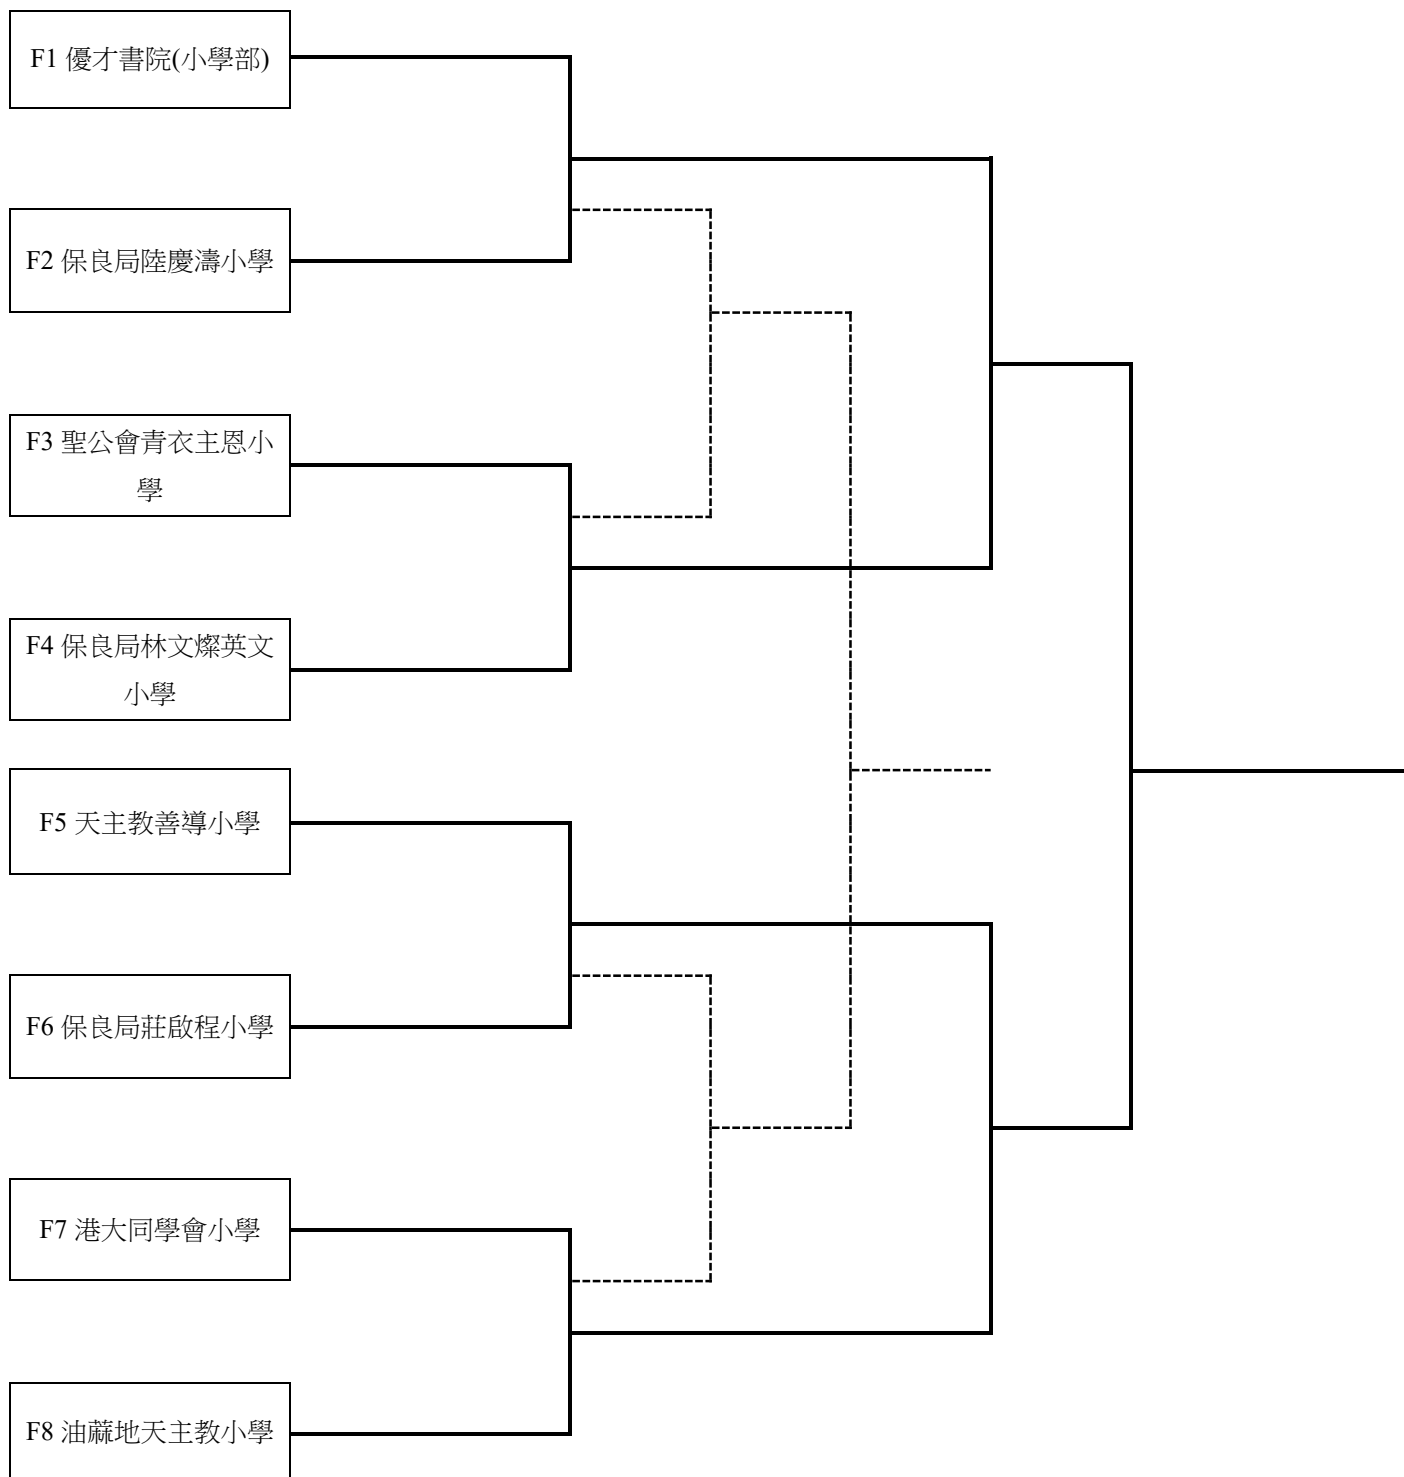

女子組複決賽賽程 Girls Knock-out Fixture

請隊伍於 5 月 2 日(星期六) 09:00 於新翼體育館報到。